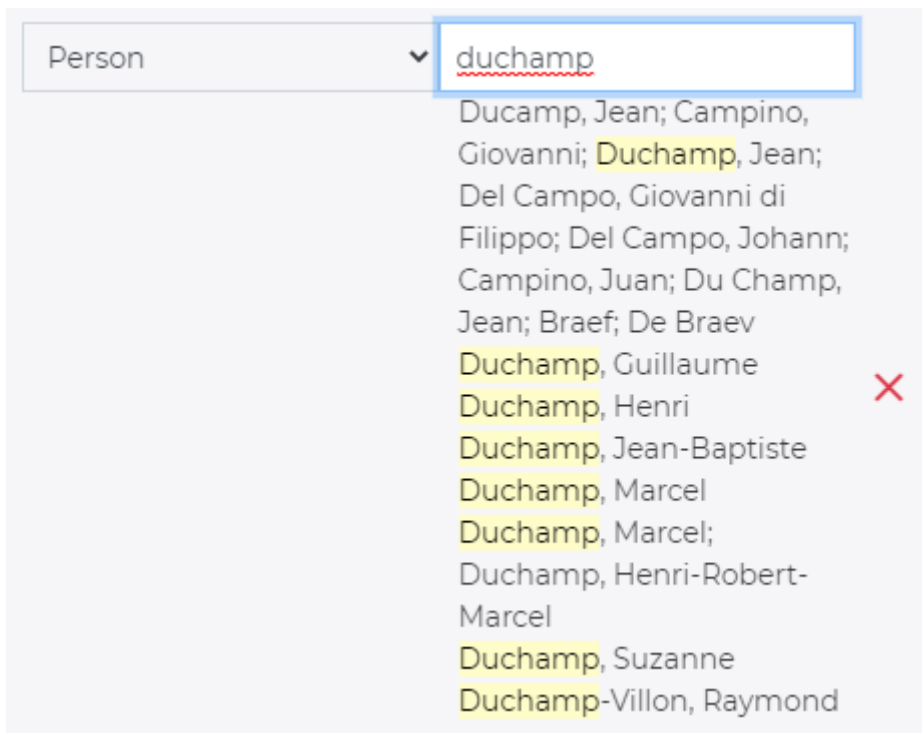

Suche nach Künstlern im Allgemeinen Künstlerlexikon:

Klicken Sie in den Suchschlitz auf der Startseite:

The image shows a search bar at the top of a webpage. The text "Allgemeines Künstlerlexikon Online" is displayed in the top left corner of the search bar area. The search bar itself is a long, thin white rectangle with a magnifying glass icon on the right side.

Daraufhin öffnet sich das folgende Fenster:

The image shows a search interface with the following elements:

- Suche nach:** Radio buttons for "allen Begriffen" (selected) and "oder mindestens einem Begriff".
- Search field:** A dropdown menu showing "Alle Felder" with a downward arrow, followed by an empty search input field and a red "X" icon.
- Options:** Two buttons: "Zeile hinzufügen" and "NICHT hinzufügen".
- Buttons:** "Zurücksetzen" and "Suche".

Über den Pfeil bei „Alle Felder“ auf Person ändern:

This image is identical to the previous one, but a yellow arrow points to the downward arrow of the "Alle Felder" dropdown menu.

A close-up of the dropdown menu from the previous image. The word "Person" is selected and highlighted in yellow. The rest of the search input field contains the text "Suche...".

In dem Suchfeld den Personennamen eintragen, es werden dann unterhalb des Feldes Suchergebnisse aufgelistet. Dort dann auf die gesuchte Person klicken:

REFERENZEINTRAG [Zugänglich](#)

Duchamp, Marcel

Molderings, Herbert 2021